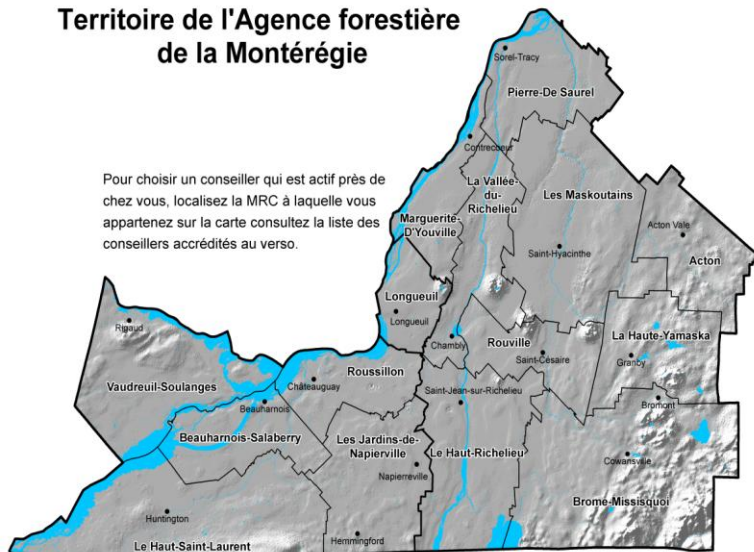

749, rue Principale
Cowansville (Québec) J2K 1J8
Tél.: 450-266-5402 Téléc.: 450-266-6141

Répertoire des conseillers forestiers accrédités 2017-2018 MONTÉRÉGIE

Territoire de l'Agence forestière de la Montérégie